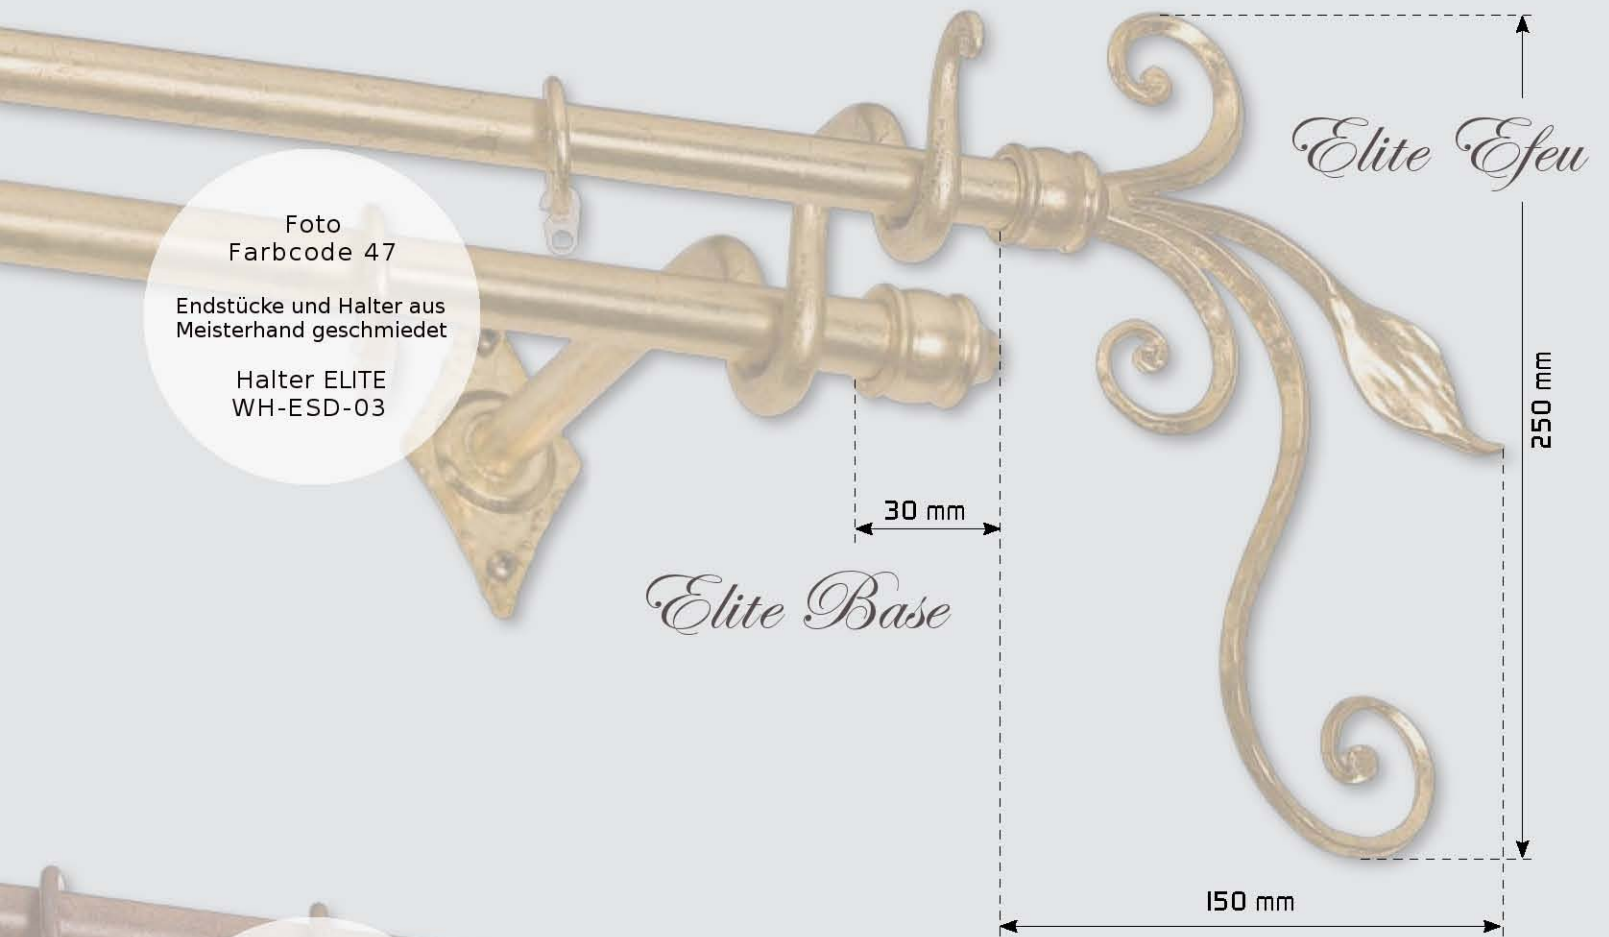

# *Gardinenstangen Elite*

*Endstücke aus Meisterhand Ø 20 mm*

**Sangio**

*Elite Bella*

*Elite Vita*

*Elite Rico*

*Endstücke Ø 20 mm*

*Elite Base*

*Elite Feu*

*Elite Punta*

*Elite Glycine*

# Endstücke $\varnothing 20\text{ mm}$

*Endstücke* Ø 20 mm

*Elite Bella*

*Elite Vita*

*Raffhalter  
Elite Glycine*

*Raffhalter  
Elite Rico*

*Elite Rico*

# Endstücke $\varnothing 20\text{ mm}$

Foto  
Farbcode 45

Endstücke und Halter aus  
Meisterhand geschmiedet

Halter ELITE  
WH-ES-01

*Elite Bella*

Foto  
Farbcode 43

Modellreihe ELITE aus  
Meisterhand geschmiedet