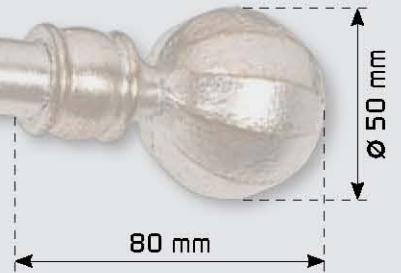

# Endstücke $\varnothing 20\text{ mm}$

*Endstücke* Ø 20 mm

*Elite Bella*

*Elite Vita*

*Raffhalter  
Elite Glycine*

*Raffhalter  
Elite Rico*

*Elite Rico*

# Endstücke $\varnothing 20\text{ mm}$

Foto  
Farbcode 45

Endstücke und Halter aus  
Meisterhand geschmiedet

Halter ELITE  
WH-ES-01

*Elite Bella*

Foto  
Farbcode 43

Modellreihe ELITE aus  
Meisterhand geschmiedet

Halter  
frei wählbar

*Elite Vita*

215 mm

*Raffhalter Elite Glycine*

*Raffhalter Elite Rico*

120 mm

Foto  
Farbcode 28

Modellreihe ELITE aus  
Meisterhand geschmiedet