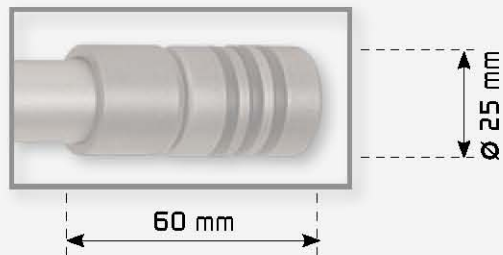

Gardinenstangen Fashion

Moderne Endstücke aus Eisen Ø 20 mm

Gardinenstangen Light

Endstücke und Halter aus Aluminium Ø 20 mm

Kollektion Endstücke Ø 20 mm

Seite 29

Conus

Piston

Endstücke $\varnothing 20\text{ mm}$

Conus

Piston

Ellipse

Garda

Globo

Endstücke $\text{\O} 20 \text{ mm}$

Foto
Farbcode 07

Moderne Endstücke
aus Eisen, handgedreht

Halter
WH-S-51

Piston

Ellipse

Foto
Farbcode 42

Moderne Endstücke
aus Eisen, handgedreht

Halter
WH-S-53

Garda