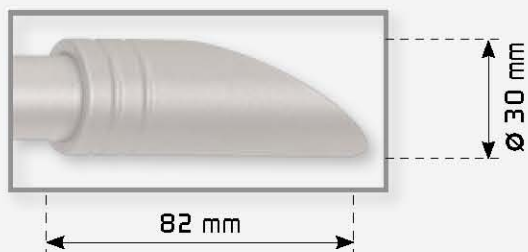

Moderne Endstücke
aus Eisen, handgedreht

Halter
WH-S-51

Piston

Ellipse

Foto
Farbcode 42

Moderne Endstücke
aus Eisen, handgedreht

Halter
WH-S-53

Garda