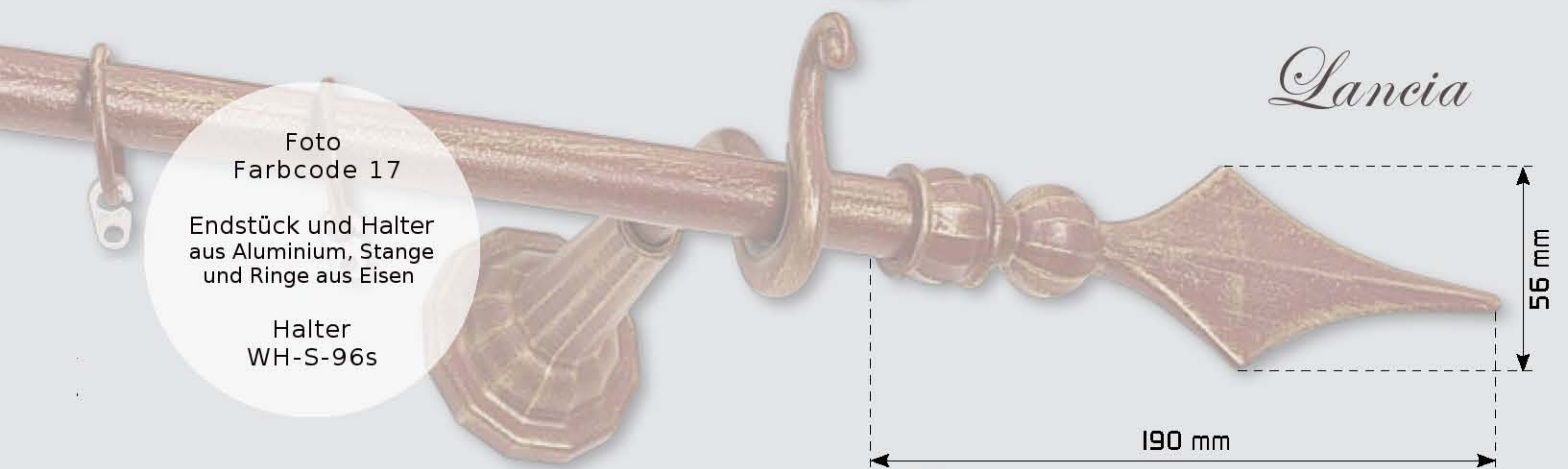

Globe

Endstücke Ø 20 mm

Palla

Lancia

Drago

Rico

Endstücke $\varnothing 20\text{ mm}$

Sangio