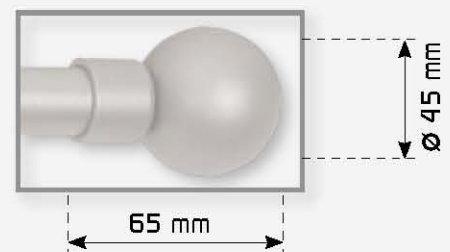

Endstücke $\text{\O} 20 \text{ mm}$

Foto
Farbcode 07

Moderne Endstücke
aus Eisen, handgedreht

Halter
WH-S-51

Piston

Ellipse

Foto
Farbcode 42

Moderne Endstücke
aus Eisen, handgedreht

Halter
WH-S-53

Garda

Globe