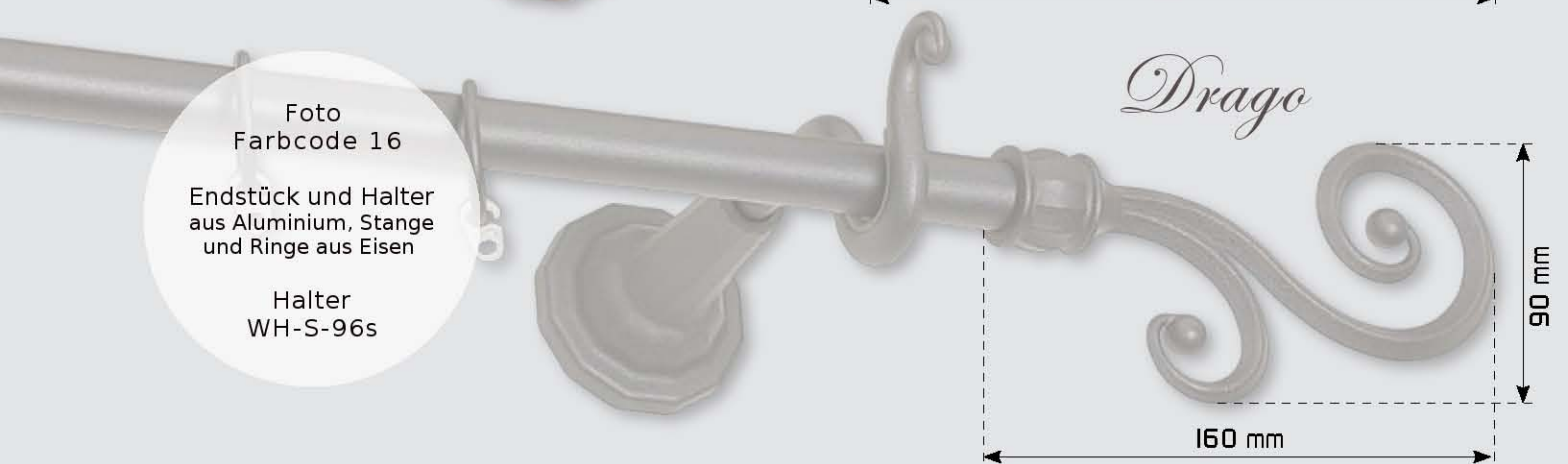

Globe

Endstücke Ø 20 mm

Palla

Lancia

Drago

Rico

Endstücke $\varnothing 20\text{ mm}$

Sangio