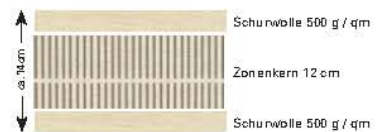

ERGO LANA

- 5-Zonenkern, mit Schulterabsenkung
- beidseitig abgedeckt mit reiner Schurwolle
- Bezug 100% Baumwolle
- mit Steg und Keder