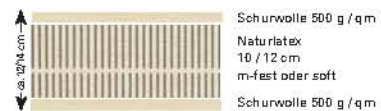

### NATURA LANA

- beidseitig abgedeckt mit reiner Schurwolle
- punktelastisch, 100% reines Naturlatex
- Bezug reihengestept 100% Baumwolle
- ohne Steg und Keder

Schurwolle 500 g / qm  
 Naturlatex  
 10 / 12 cm  
 m-fest oder soft  
 Schurwolle 500 g / qm