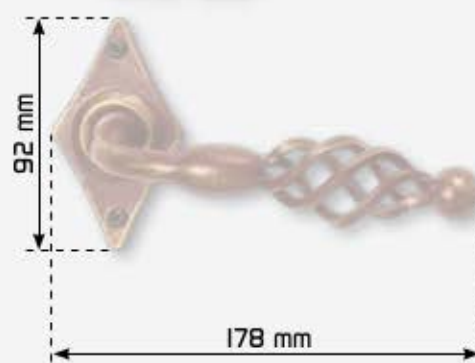

Raffhalter

• Wandabstand und Tiefe 85mm

RHF-30

Position rechts oder links wählen •
Modell RHF-29, -35, -36