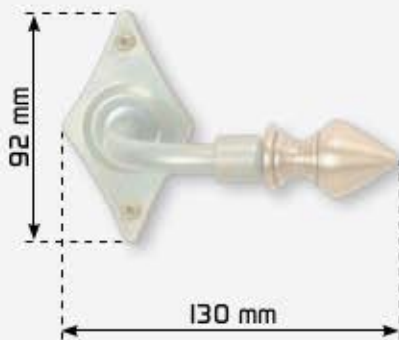

Farbcodex 26

RHF-46

Farbcodex 19

Raffhalter

• Wandabstand und Tiefe 85mm

RHF-29

RHF-32

RHF-35