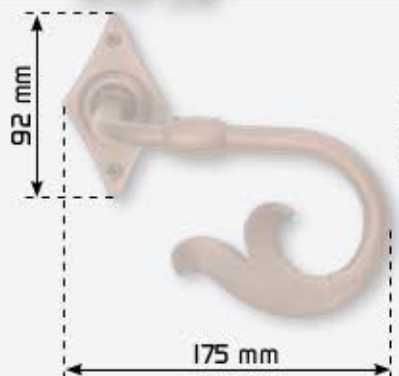

Raffhalter

• Wandabstand und Tiefe 85mm

RHF-38

Position rechts oder links wählen •
Modell RHF-29, -35, -36